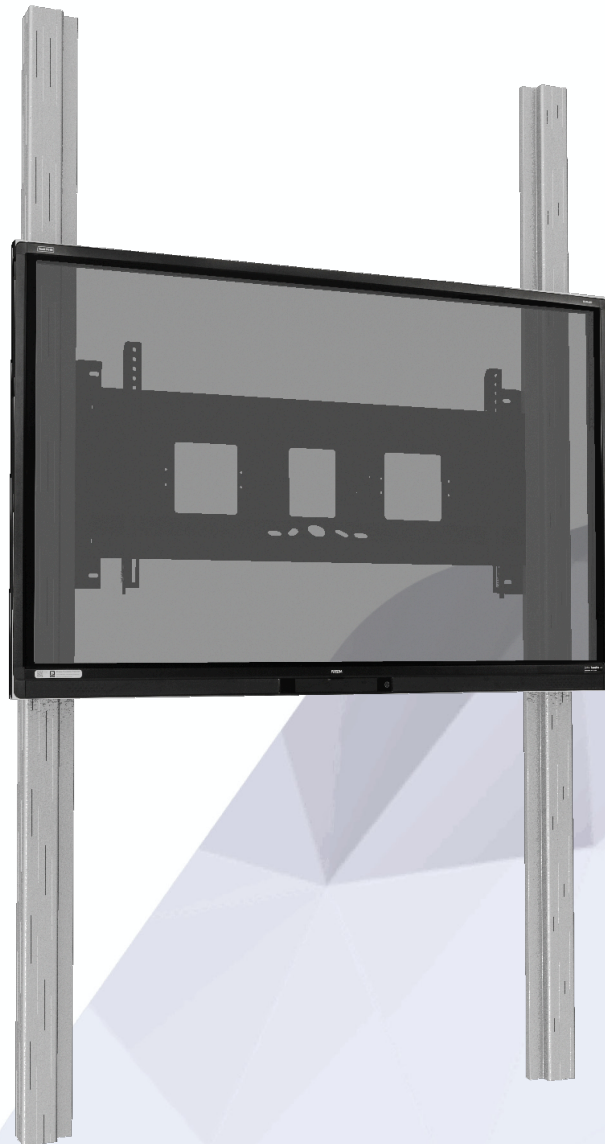

# Wandmontiertes Pylonensystem

WMPS7H

## PRODUKTBESCHREIBUNG

Wandmontiertes manuell höhenverstellbares Pylonensystem mit 2 Säulen für die Digitale Tafel in 65/75/86 Zoll.

Optional auch mit magnethaftenden, doppelseitig mit Whiteboardmarkern beschreibbaren Tafelflügeln erhältlich.

## EIGENSCHAFTEN

- Alle Anschlüsse der Digitalen Tafel sind frei zugänglich
- Manuell höhenverstellbar
- Stabiles H-Gestell
- Höhenverstellung mindestens 600 mm Hub
- Pylonenhöhe 2600 mm
- Säulen Aluminium eloxiert

Artikel	WMPS7H
VESA horizontal / VESA vertikal	300-800 / 200-600 mm oder 300-1200 mm / 200-600 mm
Geeignet für Displays	65 -86 Zoll
Höhe Mitte Display	1150 mm - 1750 mm
Maximale Zuladung	100 kg
Breite / Höhe / Tiefe	1250 oder 1650 mm / 2600 mm / 136 mm
Farbe Halterung	RAL 9005 Tiefschwarz
Farbe der Säule	Silber eloxiert